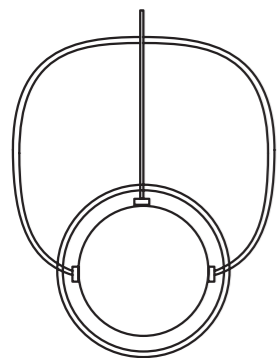

## LOOP TABLE II

table lamp | available with marble base

230V / 50Hz 2 x max. G9 4W LED

120V / 60Hz 2 x max. G9 4W LED

6,6 lb | 3 kg

0,04 m<sup>3</sup>

59" / 1,5m

## LOOP WALL

wall lamp

230V / 50Hz 1 x max. G9 4W LED

120V / 60Hz 1 x max. G9 4W LED

2,2 lb | 1 kg

0,02 m<sup>3</sup>

59" / 1,5m

w: 22" / 55cm  
d: 9" / 22cm  
h: 30" / 77cm

w: 10" / 26cm  
d: 4,7" / 12cm  
h: 29" / 74cm

w: 12" / 31cm  
d: 4,7" / 12cm  
h: 18" / 47cm

w: 14" / 36cm  
d: 4,7" / 12cm  
h: 15" / 38cm

w: 12" / 30cm  
d: 4,7" / 12cm  
h: 20" / 50cm

w: 17" / 43cm  
d: 4,7" / 12cm  
h: 19" / 47cm

w: 6" / 15cm  
d: 13,7" / 35cm  
h: 16" / 40cm